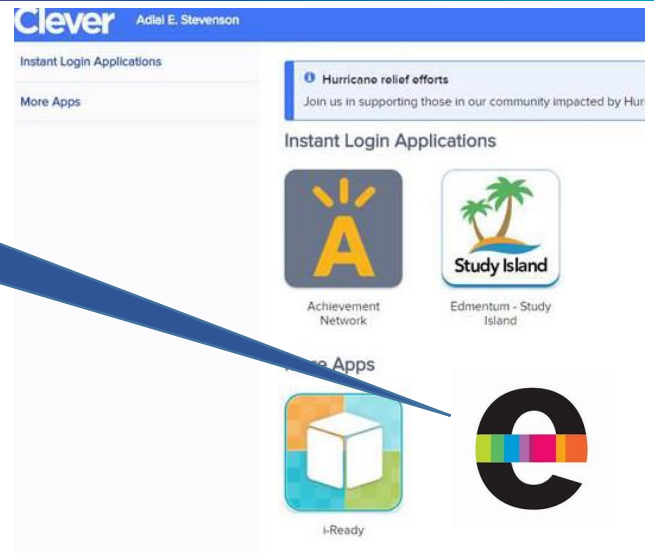

Chagua **Exact Path** kutoka kwenye orodha ya programu

Kutoka **Exact Path** skrini ya Nyumbani, angalia **Learning Paths** kwa kubonyeza kwenye tabo za **Math** au kusoma

Kila **Learning Path** ina orodha ya ujuzi wa kufanya kazi ambayo imeundwa mahsusi kwa mtoto wako kulingana na historia ya alama ya mtihani wao

Ili kufanya kazi kwa ustadi, wanafunzi wanapata kitengo cha somo, kitengo cha mazoezi, na majaribio ya kujinasua kuona ni kiasi gani wamejifunza. Mwalimu wa mtoto wako anaangalia maendeleo **Exact Path** kila mara na atakuwa akibadilisha maagizo ya darasa kulingana na matokeo.

Mhimize mtoto wako kutumia angalau dakika 30 kila moja kwa hesabu na kusoma **Exact Path** fanya kazi kila siku kuwasaidia kukuza ujuzi wao.